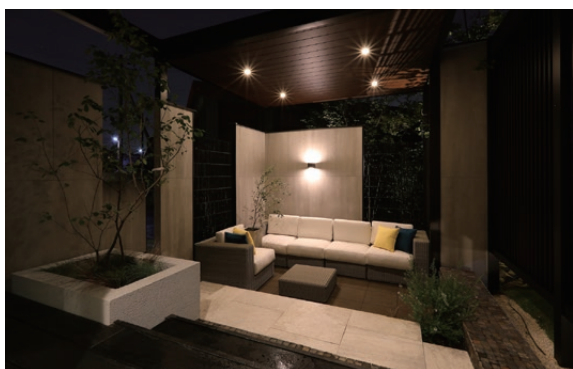

Warmy ウォーミー

カタログ P.53

900×150角平・アンチスリップ
10mm厚
5色ラインナップ
定価 7,500円/㎡
(平滑タイプ 7,000円/㎡)

落ち着きのある
ぬくもりのウッド調タイル