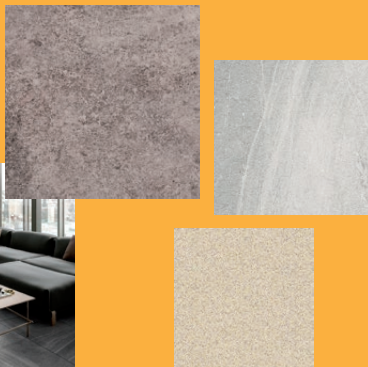

NITTO

TILE

でスタイルアップ キャンペーン

全国のエクステリア販工店様対象

期間中、

対象商品のご購入で

ギフト券プレゼント!

※申込書を提出いただいた企業様で所定の数量を
期間中にご購入いただくことが条件です。

お申込み期限：2021年10月20日(水)

集計期間 2021年11月1日(月)～2022年4月28日(木)

期間中に対象商品をご購入いただき、所定の申請をいただいた全国のエクステリア販工店様を対象に、ご購入数量に応じたギフト券をプレゼントいたします。この機会にぜひ、エクステリア向けタイルでご提案にお役立てください。

対象商品

中面記載のエクステリア用タイル
10アイテム