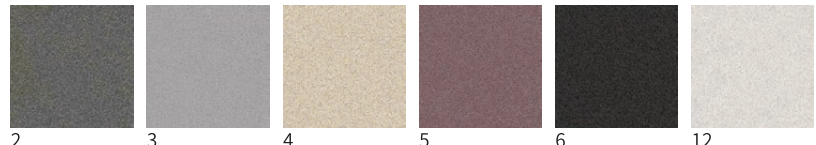

Lark20 NEW

カタログ P.61

ラルク 20

駐車場対応

オーソドックスな御影石調デザイン
駐車場対応 20mm厚タイル

2

3

4

5

6

12

600角平・アンチスリップ
20mm厚
6色ラインナップ
定価 9,400円/㎡