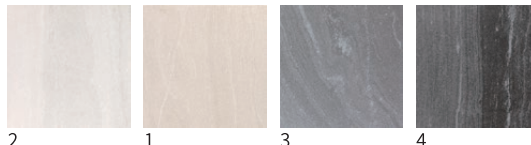

600角平・アンチスリップ
600×300角平・アンチスリップ
10mm厚
3色ラインナップ
定価 7,500円/㎡

シックな風合いが
落ち着いた時間を演出します

Breek ブリーク

カタログ P.33

600角平・アンチスリップ
600×300角平・アンチスリップ
10mm厚
4色ラインナップ
定価 6,900円/㎡(600角)
定価 7,100円/㎡(600×300角)

地層を思わせる
天然石の風格ある表情を再現