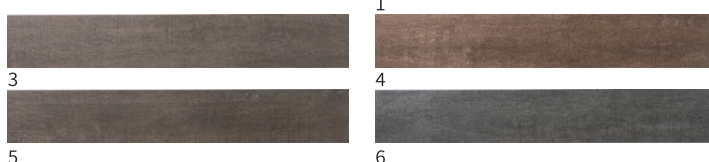

Warmy ウォーミー

カタログ P.53

900×150角平・アンチスリップ
10mm厚
5色ラインナップ
定価 7,500円/㎡
(平滑タイプ 7,000円/㎡)

落ち着きのある
ぬくもりのウッド調タイル