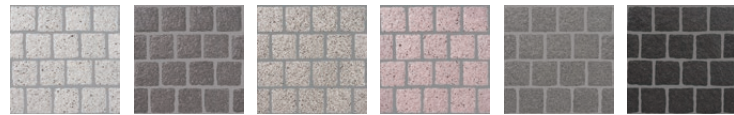

600角平・アンチスリップ
600×300角平・アンチスリップ
10mm厚
3色ラインナップ
定価 7,500円/㎡

シックな風合いが
落ち着いた時間を演出します

Breek ブリーク

カタログ P.33

600角平・アンチスリップ
600×300角平・アンチスリップ
10mm厚
4色ラインナップ
定価 6,900円/㎡(600角)
定価 7,100円/㎡(600×300角)

地層を思わせる
天然石の風格ある表情を再現

対象商品一覧

Shohoseki NEW

カタログ P.67

小舗石タイプ

駐車場対応

石畳をイメージした
駐車場対応18mm厚タイル

白みかげ

BG

RB

UR

AG

NB

100角平
18mm厚
新色 2色追加
定価 7,900円/㎡ (白みかげ)
8,900円/㎡ (カラー)
9,900円/㎡ (SPカラー)

Outfloor20 NEW

カタログ P.57

アウトフロア 20