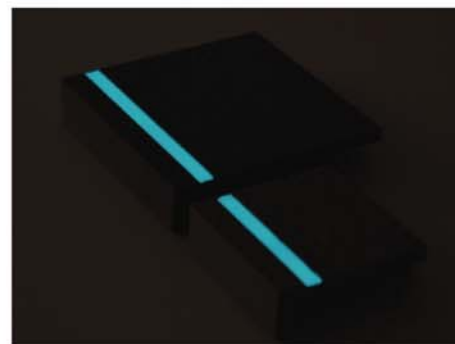

Color Variation